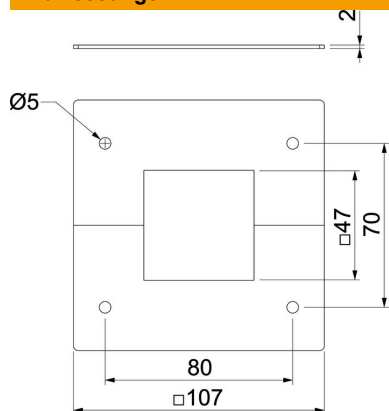

### Stammdaten

Artikelnummer	6286821
Bezeichnung 1	Deckenblende
Bezeichnung 2	für Teleskop 45 mm x 45 mm
Hersteller	OBO
Dimension	107x107x2
Farbe	weißaluminium; RAL 9006
Werkstoff	Stahl
Kleinste VK-Einheit	1
Mengeneinheit	Stück
Gewicht	10,8 kg
Gewichtseinheit	kg/100 St.

# Technisches Datenblatt

### Abmessungen

Länge	107 mm
Breite	107 mm
Höhe	2 mm