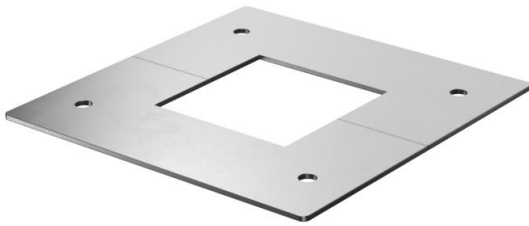

## Deckenblende für Teleskop

Artikelnummer: 6286821

Deckenabschlussblende zum sauberen Abschluss des Teleskops an der Decke.  
Passend zu Installationssäule Typ ISS130130.

St Stahl

### Stammdaten

Artikelnummer	6286821
Bezeichnung 1	Deckenblende
Bezeichnung 2	für Teleskop 45 mm x 45 mm
Hersteller	OBO
Dimension	107x107x2
Farbe	weißaluminium; RAL 9006
Werkstoff	Stahl
Kleinste VK-Einheit	1
Mengeneinheit	Stück
Gewicht	10,8 kg
Gewichtseinheit	kg/100 St.

### Abmessungen

Länge	107 mm
Breite	107 mm
Höhe	2 mm