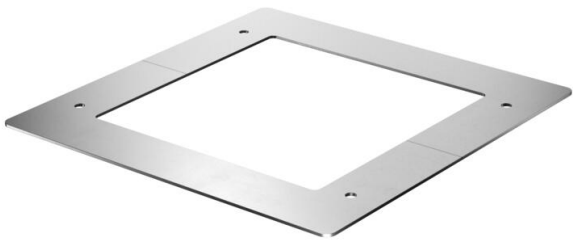

Technisches Datenblatt

Deckenblende für Säulenprofil

Artikelnummer: 6286826

Deckenabschlussblende zum sauberen Abschluss der Säulendurchführung an der Decke. Passend zu Installationssäule Typ ISS130130.

St Stahl

Stammdaten

Artikelnummer	6286826
Bezeichnung 1	Deckenblende
Bezeichnung 2	für Säulenprofil 130x130 mm
Hersteller	OBO
Dimension	192x192x2
Farbe	weißaluminium; RAL 9006
Werkstoff	Stahl
Kleinste VK-Einheit	1
Mengeneinheit	Stück
Gewicht	22,6 kg
Gewichtseinheit	kg/100 St.

Technisches Datenblatt

Deckenblende für Säulenprofil

Artikelnummer: 6286826

Abmessungen

Länge	192 mm
Breite	192 mm
Höhe	2 mm

Technische Daten

Art des Zubehörs	Rosette
Halogenfrei	ja