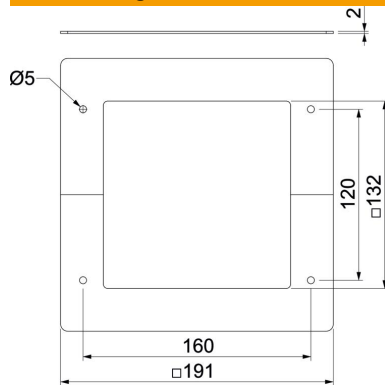

Technisches Datenblatt

Deckenblende für Säulenprofil

Artikelnummer: 6286826

Deckenabschlussblende zum sauberen Abschluss der Säulendurchführung an der Decke. Passend zu Installationssäule Typ ISS130130.

St Stahl

Stammdaten

Artikelnummer	6286826
Bezeichnung 1	Deckenblende
Bezeichnung 2	für Säulenprofil 130x130 mm
Hersteller	OBO
Dimension	192x192x2
Farbe	weißaluminium; RAL 9006
Werkstoff	Stahl
Kleinste VK-Einheit	1
Mengeneinheit	Stück
Gewicht	22,6 kg
Gewichtseinheit	kg/100 St.

Technisches Datenblatt

Deckenblende für Säulenprofil

Artikelnummer: 6286826

Abmessungen

Länge	192 mm
Breite	192 mm
Höhe	2 mm

Technische Daten

Art des Zubehörs	Rosette
Halogenfrei	ja