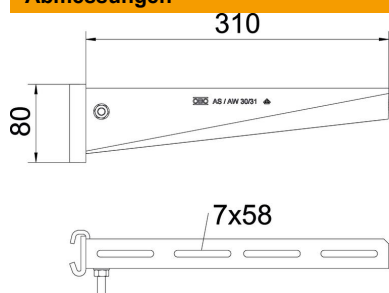

Stammdaten

Artikelnummer	6479603
Typ	AS 30 21 FTK LGR
Bezeichnung 1	Stielausleger
Bezeichnung 2	für IS 8-Stiel
Hersteller	OBO
Dimension	B210mm
Farbe	lichtgrau; RAL 7035
Werkstoff	Stahl
Oberfläche	PES50 - Polyester/Epoxid
Oberflächennorm	
Kleinste VK-Einheit	1
Mengeneinheit	Stück
Gewicht	44 kg
Gewichtseinheit	kg/100 St.

Technisches Datenblatt

Stielausleger AS 30 FTK, lichtgrau

Artikelnummer: 6479603

Abmessungen

Länge	41 mm
Breite	210 mm
Höhe	70 mm
Maß A	41 mm
Maß B	210 mm
Maß H	70 mm

Technische Daten

Ausführung	Stielausleger
F in kN	3 kN
Funktionserhalt	nein