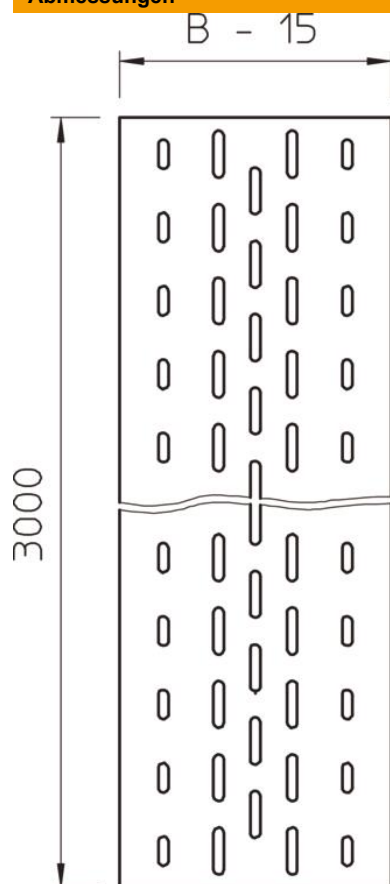

Einlegeblech zum Einlegen in Kabelleitern.

St Stahl

FT tauchfeuerverzinkt

Stammdaten

Artikelnummer	6103480
Bezeichnung 1	Einlegeblech
Bezeichnung 2	gelocht, für Kabelleiter
Hersteller	OBO
Dimension	600x3000
Farbe	zink
Werkstoff	Stahl
Oberfläche	tauchfeuerverzinkt
Oberflächennorm	DIN EN ISO 1461
Kleinste VK-Einheit	3
Mengeneinheit	Meter
Gewicht	322,87 kg
Gewichtseinheit	kg/100 m

Technisches Datenblatt

Einlegeblech FT

Artikelnummer: 6103480

Abmessungen

Länge	3.000 mm
Breite	600 mm
Höhe	45 mm
Maß B	600 mm

Technische Daten

Materialstärke	1 mm
----------------	------