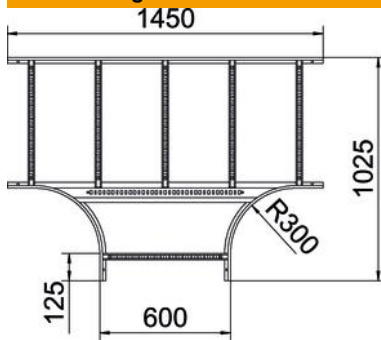

Technisches Datenblatt

T-Stück 60 A4

Artikelnummer: 6225278

T-Stück, horizontal, mit geschweißter Sprosse für alle Kabellleitertypen mit der Seitenhöhe 60 mm.
Verbinder sind anteilig separat zu bestellen.

- A4** Edelstahl, rostfrei
- 2B** blank, nachbehandelt

Stammdaten

Artikelnummer	6225278
Bezeichnung 1	T-Stück
Bezeichnung 2	für Kabelleiter
Hersteller	OBO
Dimension	60x600
Farbe	edelstahl
Werkstoff	Edelstahl, rostfrei 1.4571
Oberfläche	blank, nachbehandelt
Oberflächennorm	
Kleinste VK-Einheit	1
Mengeneinheit	Stück
Gewicht	776,9 kg
Gewichtseinheit	kg/100 St.

Technisches Datenblatt

T-Stück 60 A4

Artikelnummer: 6225278

Abmessungen

Breite	600 mm
Höhe	60 mm
Maß B	600 mm
Maß R	300 mm

Technische Daten

Ausführung der Sprossen	Profil ungelocht
Ausführung des Seitenholms	flaches Profil
Ausführung Verbinder	ohne Verbinder
Bauform	Abgang symmetrisch
Funktionserhalt	nein
Rostfreier Stahl, gebeizt	nein
Weitspann-Ausführung	nein
Holmstärke	1,5 mm