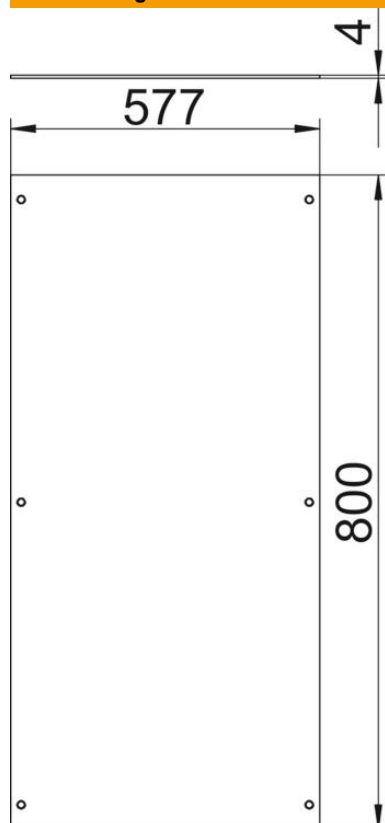

Technisches Datenblatt

Montagedeckel, blind, rastend, 800 mm

Artikelnummer: 7425028

Zum Blindverschluss einer Kanaleinheit. Lieferung einschließlich Rastelemente und Deckelbefestigungsschrauben. Kanaldeckel mit Rastelementen können gestapelt werden, ohne dass die Rastelemente beschädigt werden.

St Stahl

FS bandverzinkt

Stammdaten

Artikelnummer	7425028
Bezeichnung 1	Montagedeckel
Bezeichnung 2	blind, rastend
Hersteller	OBO
Dimension	800x600x4
Werkstoff	Stahl
Oberfläche	bandverzinkt
Oberflächennorm	DIN EN 10346
Kleinste VK-Einheit	1
Mengeneinheit	Stück
Gewicht	1443 kg
Gewichtseinheit	kg/100 St.

Technisches Datenblatt

Montagedeckel, blind, rastend, 800 mm

Artikelnummer: 7425028

Abmessungen

Länge	800 mm
Breite	600 mm
Maß A	577 mm

Technische Daten

Abdeckung Montageöffnung	nein
Anzahl der Montageöffnungen	0
Deckelbefestigung rastend	ja
Materialstärke	4 mm
Montageöffnung	ohne
Montageöffnung	ohne