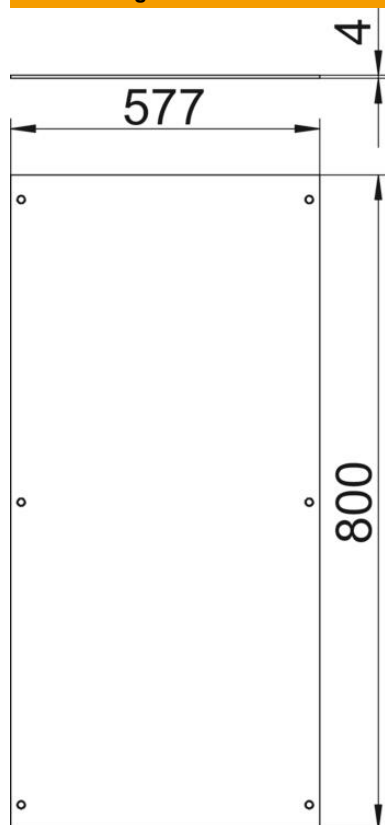

# Technisches Datenblatt

Montagedeckel, blind, 800 mm

Artikelnummer: 7425008

Zum Blindverschluss einer Kanaleinheit. Lieferung einschließlich Deckelbefestigungsschrauben.

**St** Stahl

**FS** bandverzinkt

## Stammdaten

Artikelnummer	7425008
Bezeichnung 1	Montagedeckel
Bezeichnung 2	blind
Hersteller	OBO
Dimension	800x600x4
Werkstoff	Stahl
Oberfläche	bandverzinkt
Oberflächennorm	DIN EN 10346
Kleinste VK-Einheit	1
Mengeneinheit	Stück
Gewicht	1442 kg
Gewichtseinheit	kg/100 St.

# Technisches Datenblatt

Montagedeckel, blind, 800 mm

Artikelnummer: 7425008

## Abmessungen

Länge	800 mm
Breite	600 mm
Maß A	577 mm