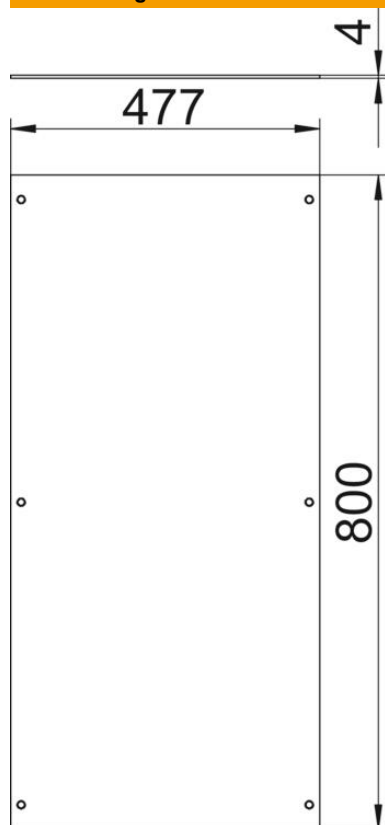

# Technisches Datenblatt

Montagedeckel, blind, rastend, 800 mm

Artikelnummer: 7425026

Zum Blindverschluss einer Kanaleinheit. Lieferung einschließlich Rastelemente und Deckelbefestigungsschrauben. Kanaldeckel mit Rastelementen können gestapelt werden, ohne dass die Rastelemente beschädigt werden.

## Stammdaten

Artikelnummer	7425026
Bezeichnung 1	Montagedeckel
Bezeichnung 2	blind, rastend
Hersteller	OBO
Dimension	800x500x4
Werkstoff	Stahl
Oberfläche	bandverzinkt
Oberflächennorm	DIN EN 10346
Kleinste VK-Einheit	1
Mengeneinheit	Stück
Gewicht	1193 kg
Gewichtseinheit	kg/100 St.

# Technisches Datenblatt

Montagedeckel, blind, rastend, 800 mm

Artikelnummer: 7425026

## Abmessungen

Länge	800 mm
Breite	500 mm
Maß A	477 mm