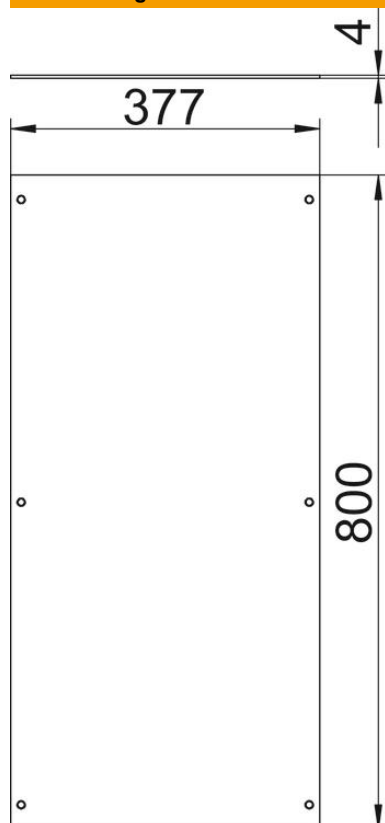

Technisches Datenblatt

Montagedeckel, blind, rastend, 800 mm

Artikelnummer: 7425024

Zum Blindverschluss einer Kanaleinheit. Lieferung einschließlich Rastelemente und Deckelbefestigungsschrauben. Kanaldeckel mit Rastelementen können gestapelt werden, ohne dass die Rastelemente beschädigt werden.

St Stahl

FS bandverzinkt

Stammdaten

Artikelnummer	7425024
Bezeichnung 1	Montagedeckel
Bezeichnung 2	blind, rastend
Hersteller	OBO
Dimension	800x400x4
Werkstoff	Stahl
Oberfläche	bandverzinkt
Oberflächennorm	DIN EN 10346
Kleinste VK-Einheit	1
Mengeneinheit	Stück
Gewicht	943 kg
Gewichtseinheit	kg/100 St.

Technisches Datenblatt

Montagedeckel, blind, rastend, 800 mm

Artikelnummer: 7425024

Abmessungen

Länge	800 mm
Breite	400 mm
Maß A	377 mm

Technische Daten

Abdeckung Montageöffnung	nein
Anzahl der Montageöffnungen	0
Deckelbefestigung rastend	ja
Materialstärke	4 mm
Montageöffnung	ohne
Montageöffnung	ohne