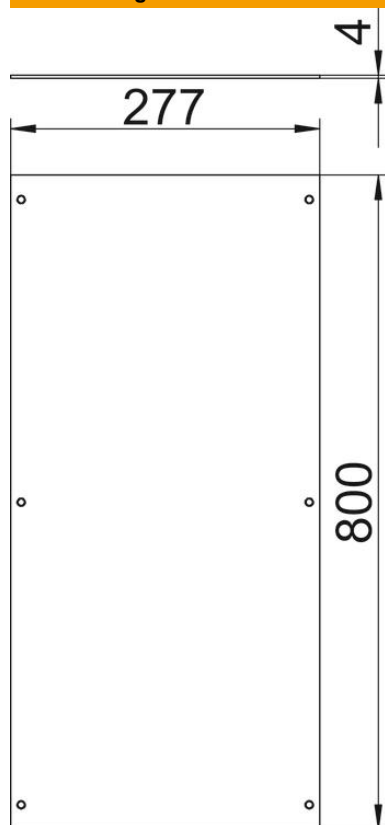

Technisches Datenblatt

Montagedeckel, blind, rastend, 800 mm

Artikelnummer: 7425022

Zum Blindverschluss einer Kanaleinheit. Lieferung einschließlich Rastelemente und Deckelbefestigungsschrauben. Kanaldeckel mit Rastelementen können gestapelt werden, ohne dass die Rastelemente beschädigt werden.

St Stahl

FS bandverzinkt

Stammdaten

Artikelnummer	7425022
Bezeichnung 1	Montagedeckel
Bezeichnung 2	blind, rastend
Hersteller	OBO
Dimension	800x300x4
Werkstoff	Stahl
Oberfläche	bandverzinkt
Oberflächennorm	DIN EN 10346
Kleinste VK-Einheit	1
Mengeneinheit	Stück
Gewicht	693 kg
Gewichtseinheit	kg/100 St.

Technisches Datenblatt

Montagedeckel, blind, rastend, 800 mm

Artikelnummer: 7425022

Abmessungen

Länge	800 mm
Breite	300 mm
Maß A	277 mm

Technische Daten

Abdeckung Montageöffnung	nein
Anzahl der Montageöffnungen	0
Deckelbefestigung rastend	ja
Materialstärke	4 mm
Montageöffnung	ohne
Montageöffnung	ohne