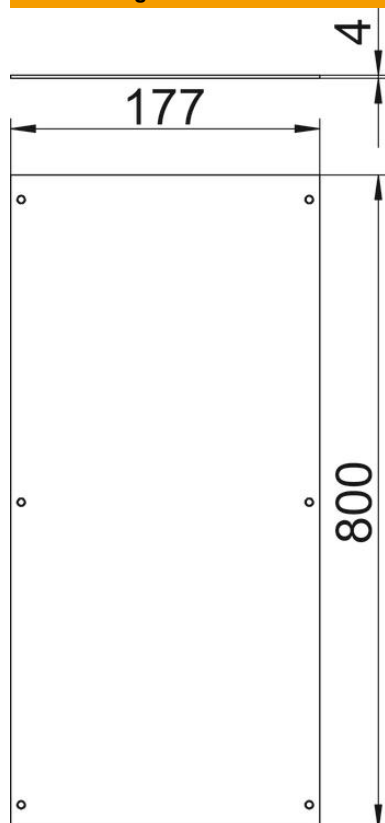

Technisches Datenblatt

Montagedeckel, blind, rastend, 800 mm

Artikelnummer: 7425020

Zum Blindverschluss einer Kanaleinheit. Lieferung einschließlich Rastelemente und Deckelbefestigungsschrauben. Kanaldeckel mit Rastelementen können gestapelt werden, ohne dass die Rastelemente beschädigt werden.

St Stahl

FS bandverzinkt

Stammdaten

Artikelnummer	7425020
Bezeichnung 1	Montagedeckel
Bezeichnung 2	blind, rastend
Hersteller	OBO
Dimension	800x200x4
Werkstoff	Stahl
Oberfläche	bandverzinkt
Oberflächennorm	DIN EN 10346
Kleinste VK-Einheit	1
Mengeneinheit	Stück
Gewicht	447,6 kg
Gewichtseinheit	kg/100 St.

Technisches Datenblatt

Montagedeckel, blind, rastend, 800 mm

Artikelnummer: 7425020

Abmessungen

Länge	800 mm
Breite	200 mm
Maß A	177 mm

Technische Daten

Abdeckung Montageöffnung	nein
Anzahl der Montageöffnungen	0
Deckelbefestigung rastend	ja
Materialstärke	4 mm
Montageöffnung	ohne
Montageöffnung	ohne