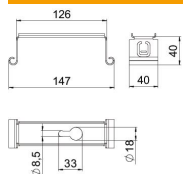

Technisches Datenblatt

Mittenabhangung, fur Kabelrinnen mit eingerolltem Seitenholm FS

Artikelnummer: 6358535

Mittenabhangung fur Kabelrinnen zum Einhangen in den Seitenholm der Kabelrinne.

St Stahl

FS bandverzinkt

Stammdaten

Artikelnummer	6358535
Bezeichnung 1	Mittenabhangung
Bezeichnung 2	fur Kabelrinne
Hersteller	OBO
Dimension	B150mm
Farbe	zink
Werkstoff	Stahl
Oberflache	bandverzinkt
Oberflachennorm	DIN EN 10346
Kleinste VK-Einheit	1
Mengeneinheit	Stuck
Gewicht	8 kg
Gewichtseinheit	kg/100 St.

Technisches Datenblatt

Mittenabhangung, fur Kabelrinnen mit eingerolldtem Seitenholm FS

Artikelnummer: 6358535

Abmessungen

Lange	40 mm
Breite	150 mm
Breite	6 in
Hohle	39,5 mm
Ma B	147 mm
Ma B1	126 mm

Technische Daten

Ausfuhrung	eingehangt
Funktionserhalt	nein
fur Breite max.	150 mm
fur Breite min.	150
Geeignet fur Gewindestange metrisch	8
Geeignet fur Rinnen-/Leiterbreite	150 mm
Lochdurchmesser	8,5 mm
Verstellbar	nein