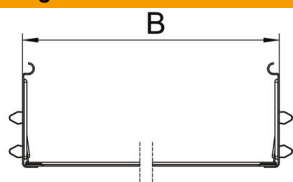

## Längsverbinder-Set Magic A2

Artikelnummer: 6069146

Kabelrinnenverbinder mit Schnellbefestigung für die schraubenlose Verbindung von gelochten Kabelrinnen mit der Seitenhöhe 110 mm. Durch die optimierte Bauform kann der Verbinder zur Herstellung von Radien und als Längenausgleichsstück bei großen Temperaturschwankungen eingesetzt werden.

### Stammdaten

Artikelnummer	6069146
Bezeichnung 1	Längsverbinder-Set
Bezeichnung 2	für Kabelrinne Magic
Hersteller	OBO
Dimension	110x600x200
Farbe	edelstahl
Werkstoff	Edelstahl, rostfrei 1.4301
Oberfläche	blank, nachbehandelt
Oberflächennorm	
Kleinste VK-Einheit	1
Mengeneinheit	Stück
Gewicht	77,8 kg
Gewichtseinheit	kg/100 St.

### Abmessungen

Länge	200 mm
Breite	600 mm
Höhe	110 mm
Blechstärke	1 mm
Maß B	600 mm