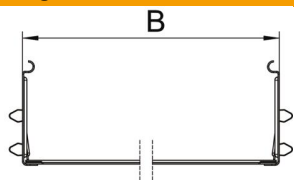

Technisches Datenblatt

Längsverbinder-Set Magic A2

Artikelnummer: 6069140

Kabelrinnenverbinder mit Schnellbefestigung für die schraubenlose Verbindung von gelochten Kabelrinnen mit der Seitenhöhe 110 mm. Durch die optimierte Bauform kann der Verbinder zur Herstellung von Radien und als Längenausgleichsstück bei großen Temperaturschwankungen eingesetzt werden.

A2 Edelstahl, rostfrei

2B blank, nachbehandelt

Stammdaten

Artikelnummer	6069140
Bezeichnung 1	Längsverbinder-Set
Bezeichnung 2	für Kabelrinne Magic
Hersteller	OBO
Dimension	110x300x200
Farbe	edelstahl
Werkstoff	Edelstahl, rostfrei 1.4301
Oberfläche	blank, nachbehandelt
Oberflächennorm	
Kleinste VK-Einheit	1
Mengeneinheit	Stück
Gewicht	57,6 kg
Gewichtseinheit	kg/100 St.

Technisches Datenblatt

Längsverbinder-Set Magic A2

Artikelnummer: 6069140

Abmessungen

Länge	200 mm
Breite	300 mm
Höhe	110 mm
Blechstärke	1 mm
Maß B	300 mm

Technische Daten

Ausführung	Längsverbinder
Funktionserhalt	nein
Geeignet für Gitterrinne	nein
Geeignet für Kabelleiter	nein
Geeignet für Kabelrinne	ja
Geeignet für Kabeltragsystemhöhe	110 mm
Gelenkverbinder horizontal	nein
Gelenkverbinder vertikal	nein
Rostfreier Stahl, gebeizt	nein
Verbindungsart	Schraubloser Verbinder