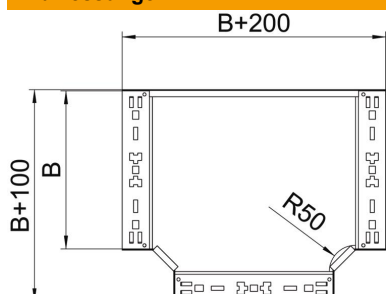

Technisches Datenblatt

T-Abzweigstück Magic 85 FT

Artikelnummer: 6041688

T-Abzweigstück mit Schnellverbindungs-System. Für alle Kabelrinnentypen mit der Seitenhöhe 85 mm.

St Stahl

FT tauchfeuerverzinkt

Stammdaten

Artikelnummer	6041688
Bezeichnung 1	T-Abzweigstück
Bezeichnung 2	mit Schnellverbindung
Hersteller	OBO
Dimension	85x500
Werkstoff	Stahl
Oberfläche	tauchfeuerverzinkt
Oberflächennorm	DIN EN ISO 1461
Kleinste VK-Einheit	1
Mengeneinheit	Stück
Gewicht	520,5 kg
Gewichtseinheit	kg/100 St.

Technisches Datenblatt

T-Abzweigstück Magic 85 FT

Artikelnummer: 6041688

Abmessungen

Breite	500 mm
Höhe	85 mm
Blechstärke	1,25 mm
Maß B	500 mm

Technische Daten

Abbiegung (Winkel)	90°
Ausführung Verbinder	integrierter Verbinder
Funktionserhalt	nein
NATO Lochbild	nein
Richtungsänderung	horizontal
Rostfreier Stahl, gebeizt	nein
Weitspann-Ausführung	nein
Art des Verbinders Kabeltragsystem	geschraubt
Holmstärke	1,25 mm