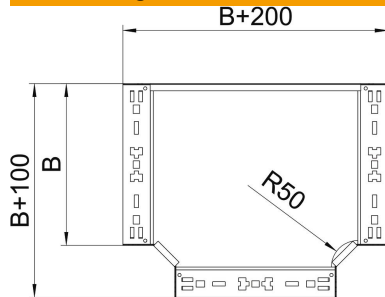

Technisches Datenblatt

T-Abzweigstück Magic 85 FS

Artikelnummer: 6041668

T-Abzweigstück mit Schnellverbindungs-System. Für alle Kabelrinnentypen mit der Seitenhöhe 85 mm.

St Stahl

FS bandverzinkt

Stammdaten

Artikelnummer	6041668
Bezeichnung 1	T-Abzweigstück
Bezeichnung 2	mit Schnellverbindung
Hersteller	OBO
Dimension	85x500
Werkstoff	Stahl
Oberfläche	bandverzinkt
Oberflächennorm	DIN EN 10346
Kleinste VK-Einheit	1
Mengeneinheit	Stück
Gewicht	485,4 kg
Gewichtseinheit	kg/100 St.

Technisches Datenblatt

T-Abzweigstück Magic 85 FS

Artikelnummer: 6041668

Abmessungen

Breite	500 mm
Höhe	85 mm
Blechstärke	1,25 mm
Maß B	500 mm

Technische Daten

Abbiegung (Winkel)	90°
Ausführung Verbinder	integrierter Verbinder
Funktionserhalt	nein
NATO Lochbild	nein
Richtungsänderung	horizontal
Rostfreier Stahl, gebeizt	nein
Weitspann-Ausführung	nein
Art des Verbinders Kabeltragsystem	geschraubt
Holmstärke	1,25 mm