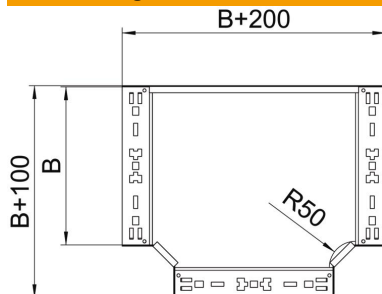

## T-Abzweigstück Magic 85 FT

Artikelnummer: 6041686

T-Abzweigstück mit Schnellverbindungs-System. Für alle Kabelrinnentypen mit der Seitenhöhe 85 mm.

**St** Stahl

**FT** tauchfeuerverzinkt

### Stammdaten

|                     |                       |
|---------------------|-----------------------|
| Artikelnummer       | 6041686               |
| Bezeichnung 1       | T-Abzweigstück        |
| Bezeichnung 2       | mit Schnellverbindung |
| Hersteller          | OBO                   |
| Dimension           | 85x400                |
| Werkstoff           | Stahl                 |
| Oberfläche          | tauchfeuerverzinkt    |
| Oberflächennorm     | DIN EN ISO 1461       |
| Kleinste VK-Einheit | 1                     |
| Mengeneinheit       | Stück                 |
| Gewicht             | 384 kg                |
| Gewichtseinheit     | kg/100 St.            |

### Abmessungen

|             |         |
|-------------|---------|
| Breite      | 400 mm  |
| Höhe        | 85 mm   |
| Blechstärke | 1,25 mm |
| Maß B       | 400 mm  |