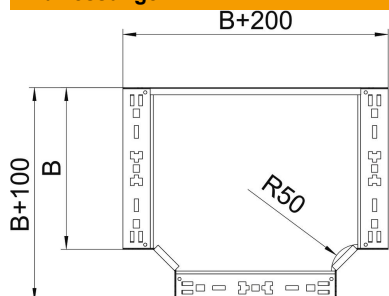

Technisches Datenblatt

T-Abzweigstück Magic 85 FS

Artikelnummer: 6041666

T-Abzweigstück mit Schnellverbindungs-System. Für alle Kabelrinnentypen mit der Seitenhöhe 85 mm.

St Stahl

FS bandverzinkt

Stammdaten

Artikelnummer	6041666
Bezeichnung 1	T-Abzweigstück
Bezeichnung 2	mit Schnellverbindung
Hersteller	OBO
Dimension	85x400
Werkstoff	Stahl
Oberfläche	bandverzinkt
Oberflächennorm	DIN EN 10346
Kleinste VK-Einheit	1
Mengeneinheit	Stück
Gewicht	358,1 kg
Gewichtseinheit	kg/100 St.
CO Fußabdruck (GWP) Cradle-to-Gate	12,7175 kg COe / 1 Stück

Technisches Datenblatt

T-Abzweigstück Magic 85 FS

Artikelnummer: 6041666

Abmessungen

Breite	400 mm
Höhe	85 mm
Blechstärke	1,25 mm
Maß B	400 mm

Technische Daten

Abbiegung (Winkel)	90°
Ausführung Verbinder	integrierter Verbinder
Funktionserhalt	nein
NATO Lochbild	nein
Richtungsänderung	horizontal
Rostfreier Stahl, gebeizt	nein
Weitspann-Ausführung	nein
Art des Verbinders Kabeltragsystem	geschraubt
Holmstärke	1,25 mm