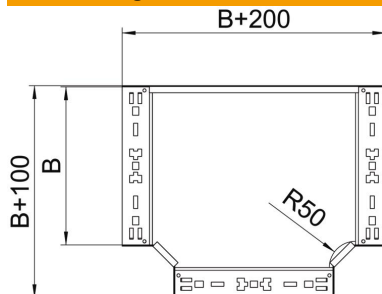

Technisches Datenblatt

T-Abzweigstück Magic 85 FT

Artikelnummer: 6041682

T-Abzweigstück mit Schnellverbindungs-System. Für alle Kabelrinnentypen mit der Seitenhöhe 85 mm.

St Stahl

FT tauchfeuerverzinkt

Stammdaten

Artikelnummer	6041682
Bezeichnung 1	T-Abzweigstück
Bezeichnung 2	mit Schnellverbindung
Hersteller	OBO
Dimension	85x200
Werkstoff	Stahl
Oberfläche	tauchfeuerverzinkt
Oberflächennorm	DIN EN ISO 1461
Kleinste VK-Einheit	1
Mengeneinheit	Stück
Gewicht	180,4 kg
Gewichtseinheit	kg/100 St.

Technisches Datenblatt

T-Abzweigstück Magic 85 FT

Artikelnummer: 6041682

Abmessungen

Breite	200 mm
Höhe	85 mm
Blechstärke	1,25 mm
Maß B	200 mm

Technische Daten

Abbiegung (Winkel)	90°
Ausführung Verbinder	integrierter Verbinder
Funktionserhalt	nein
NATO Lochbild	nein
Richtungsänderung	horizontal
Rostfreier Stahl, gebeizt	nein
Weitspann-Ausführung	nein
Art des Verbinders Kabeltragsystem	geschraubt
Holmstärke	1,25 mm