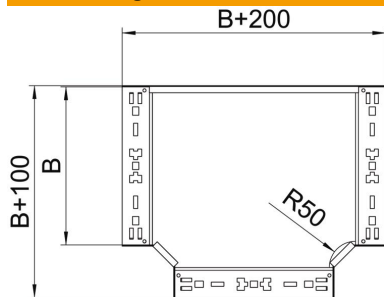

Technisches Datenblatt

T-Abzweigstück Magic 85 FT

Artikelnummer: 6041680

T-Abzweigstück mit Schnellverbindungs-System. Für alle Kabelrinnentypen mit der Seitenhöhe 85 mm.

St Stahl

FT tauchfeuerverzinkt

Stammdaten

Artikelnummer	6041680
Bezeichnung 1	T-Abzweigstück
Bezeichnung 2	mit Schnellverbindung
Hersteller	OBO
Dimension	85x100
Werkstoff	Stahl
Oberfläche	tauchfeuerverzinkt
Oberflächennorm	DIN EN ISO 1461
Kleinste VK-Einheit	1
Mengeneinheit	Stück
Gewicht	105,8 kg
Gewichtseinheit	kg/100 St.

Technisches Datenblatt

T-Abzweigstück Magic 85 FT

Artikelnummer: 6041680

Abmessungen

Breite	100 mm
Höhe	85 mm
Blechstärke	1,25 mm
Maß B	100 mm

Technische Daten

Abbiegung (Winkel)	90°
Ausführung Verbinder	integrierter Verbinder
Funktionserhalt	nein
NATO Lochbild	nein
Richtungsänderung	horizontal
Rostfreier Stahl, gebeizt	nein
Weitspann-Ausführung	nein
Art des Verbinders Kabeltragsystem	geschraubt
Holmstärke	1,25 mm