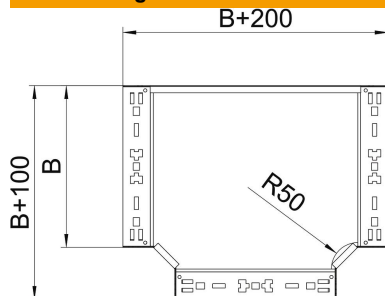

## T-Abzweigstück Magic 60 FS

Artikelnummer: 6041332

T-Abzweigstück mit Schnellverbindungs-System. Für alle Kabelrinnentypen mit der Seitenhöhe 60 mm.

**St** Stahl

**FS** bandverzinkt

### Stammdaten

Artikelnummer	6041332
Bezeichnung 1	T-Abzweigstück
Bezeichnung 2	mit Schnellverbindung
Hersteller	OBO
Dimension	60x600
Werkstoff	Stahl
Oberfläche	bandverzinkt
Oberflächennorm	DIN EN 10346
Kleinste VK-Einheit	1
Mengeneinheit	Stück
Gewicht	605 kg
Gewichtseinheit	kg/100 St.

### Abmessungen

Breite	600 mm
Breite	24 in
Höhe	60 mm
Blechstärke	1,25 mm
Maß B	600 mm