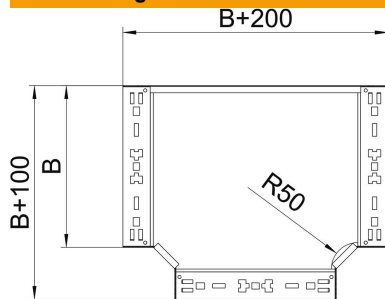

## T-Abzweigstück Magic 60 FT

Artikelnummer: 6041352

T-Abzweigstück mit Schnellverbindungs-System. Für alle Kabelrinnentypen mit der Seitenhöhe 60 mm.

**St** Stahl

**FT** tauchfeuerverzinkt

### Stammdaten

Artikelnummer	6041352
Bezeichnung 1	T-Abzweigstück
Bezeichnung 2	mit Schnellverbindung
Hersteller	OBO
Dimension	60x500
Farbe	zink
Werkstoff	Stahl
Oberfläche	tauchfeuerverzinkt
Oberflächennorm	DIN EN ISO 1461
Kleinste VK-Einheit	1
Mengeneinheit	Stück
Gewicht	495,1 kg
Gewichtseinheit	kg/100 St.

### Abmessungen

Breite	500 mm
Höhe	60 mm
Blechstärke	1,25 mm
Maß B	500 mm