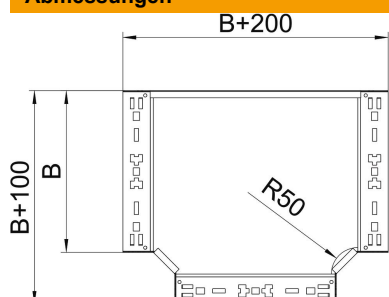

Technisches Datenblatt

T-Abzweigstück Magic 60 FS

Artikelnummer: 6041330

T-Abzweigstück mit Schnellverbindungs-System. Für alle Kabelrinnentypen mit der Seitenhöhe 60 mm.

St Stahl

FS bandverzinkt

Stammdaten

Artikelnummer	6041330
Bezeichnung 1	T-Abzweigstück
Bezeichnung 2	mit Schnellverbindung
Hersteller	OBO
Dimension	60x500
Farbe	zink
Werkstoff	Stahl
Oberfläche	bandverzinkt
Oberflächennorm	DIN EN 10346
Kleinste VK-Einheit	1
Mengeneinheit	Stück
Gewicht	458,5 kg
Gewichtseinheit	kg/100 St.

Technisches Datenblatt

T-Abzweigstück Magic 60 FS

Artikelnummer: 6041330

Abmessungen

Breite	500 mm
Breite	20 in
Höhe	60 mm
Blechstärke	1,25 mm
Maß B	500 mm

Technische Daten

Abbiegung (Winkel)	90°
Ausführung Verbinder	integrierter Verbinder
Funktionserhalt	nein
NATO Lochbild	nein
Richtungsänderung	horizontal
Rostfreier Stahl, gebeizt	nein
Weitspann-Ausführung	nein
Art des Verbinders Kabeltragsystem	geschraubt
Holmstärke	1,25 mm