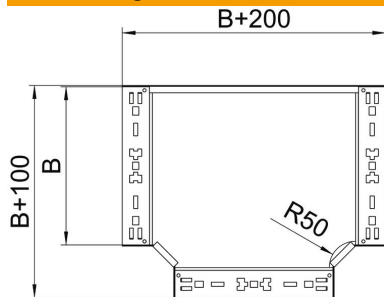

Technisches Datenblatt

T-Abzweigstück Magic 110 FT

Artikelnummer: 6042042

T-Abzweigstück mit Schnellverbindungs-System. Für alle Kabelrinnentypen mit der Seitenhöhe 110 mm.

St Stahl

FT tauchfeuerverzinkt

Stammdaten

Artikelnummer	6042042
Bezeichnung 1	T-Abzweigstück
Bezeichnung 2	mit Schnellverbindung
Hersteller	OBO
Dimension	110x600
Werkstoff	Stahl
Oberfläche	tauchfeuerverzinkt
Oberflächennorm	DIN EN ISO 1461
Kleinste VK-Einheit	1
Mengeneinheit	Stück
Gewicht	707,2 kg
Gewichtseinheit	kg/100 St.

Technisches Datenblatt

T-Abzweigstück Magic 110 FT

Artikelnummer: 6042042

Abmessungen

Breite	600 mm
Höhe	110 mm
Blechstärke	1,25 mm
Maß B	600 mm

Technische Daten

Abbiegung (Winkel)	90°
Ausführung Verbinder	integrierter Verbinder
Funktionserhalt	nein
NATO Lochbild	nein
Richtungsänderung	horizontal
Rostfreier Stahl, gebeizt	nein
Weitspann-Ausführung	nein
Art des Verbinders Kabeltragsystem	geschraubt
Holmstärke	1,25 mm