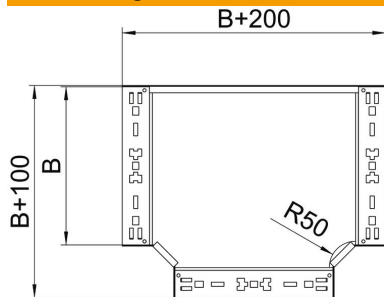

Technisches Datenblatt

T-Abzweigstück Magic 110 FT

Artikelnummer: 6042040

T-Abzweigstück mit Schnellverbindungs-System. Für alle Kabelrinnentypen mit der Seitenhöhe 110 mm.

St Stahl

FT tauchfeuerverzinkt

Stammdaten

Artikelnummer	6042040
Bezeichnung 1	T-Abzweigstück
Bezeichnung 2	mit Schnellverbindung
Hersteller	OBO
Dimension	110x500
Werkstoff	Stahl
Oberfläche	tauchfeuerverzinkt
Oberflächennorm	DIN EN ISO 1461
Kleinste VK-Einheit	1
Mengeneinheit	Stück
Gewicht	547 kg
Gewichtseinheit	kg/100 St.

Technisches Datenblatt

T-Abzweigstück Magic 110 FT

Artikelnummer: 6042040

Abmessungen

Breite	500 mm
Höhe	110 mm
Blechstärke	1,25 mm
Maß B	500 mm

Technische Daten

Abbiegung (Winkel)	90°
Ausführung Verbinder	integrierter Verbinder
Funktionserhalt	nein
NATO Lochbild	nein
Richtungsänderung	horizontal
Rostfreier Stahl, gebeizt	nein
Weitspann-Ausführung	nein
Art des Verbinders Kabeltragsystem	geschraubt
Holmstärke	1,25 mm