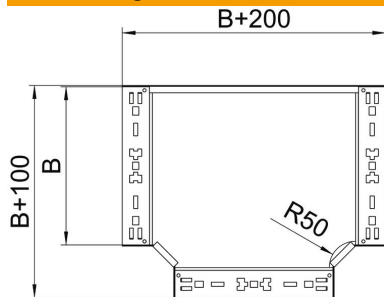

## T-Abzweigstück Magic 110 FS

Artikelnummer: 6042020

T-Abzweigstück mit Schnellverbindungs-System. Für alle Kabelrinnentypen mit der Seitenhöhe 110 mm.

**St** Stahl

**FS** bandverzinkt

### Stammdaten

Artikelnummer	6042020
Bezeichnung 1	T-Abzweigstück
Bezeichnung 2	mit Schnellverbindung
Hersteller	OBO
Dimension	110x500
Werkstoff	Stahl
Oberfläche	bandverzinkt
Oberflächennorm	DIN EN 10346
Kleinste VK-Einheit	1
Mengeneinheit	Stück
Gewicht	510,1 kg
Gewichtseinheit	kg/100 St.

### Abmessungen

Breite	500 mm
Höhe	110 mm
Blechstärke	1,25 mm
Maß B	500 mm