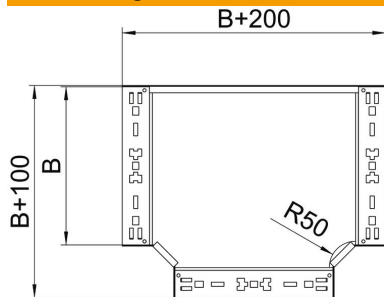

## T-Abzweigstück Magic 110 FS

Artikelnummer: 6042012

T-Abzweigstück mit Schnellverbindungs-System. Für alle Kabelrinnentypen mit der Seitenhöhe 110 mm.

**St** Stahl

**FS** bandverzinkt

### Stammdaten

Artikelnummer	6042012
Bezeichnung 1	T-Abzweigstück
Bezeichnung 2	mit Schnellverbindung
Hersteller	OBO
Dimension	110x200
Werkstoff	Stahl
Oberfläche	bandverzinkt
Oberflächennorm	DIN EN 10346
Kleinste VK-Einheit	1
Mengeneinheit	Stück
Gewicht	185,5 kg
Gewichtseinheit	kg/100 St.

### Abmessungen

Breite	200 mm
Höhe	110 mm
Blechstärke	1,25 mm
Maß B	200 mm