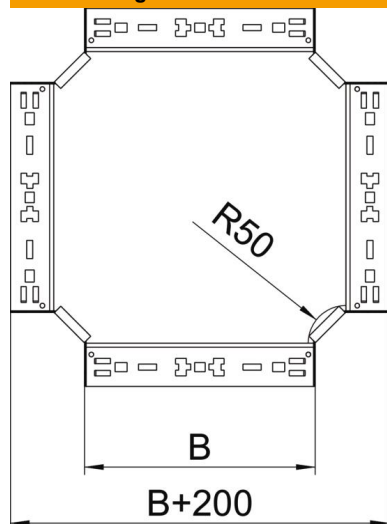

Technisches Datenblatt

Kreuzung Magic 85 FS

Artikelnummer: 7027089

Kreuzung mit Schnellverbindungs-System. Für alle Kabelrinnentypen mit der Seitenhöhe 85 mm.

St Stahl

FS bandverzinkt

Stammdaten

Artikelnummer	7027089
Bezeichnung 1	Kreuzung
Bezeichnung 2	mit Schnellverbindung
Hersteller	OBO
Dimension	85x400
Werkstoff	Stahl
Oberfläche	bandverzinkt
Oberflächennorm	DIN EN 10346
Kleinste VK-Einheit	1
Mengeneinheit	Stück
Gewicht	358,9 kg
Gewichtseinheit	kg/100 St.

Technisches Datenblatt

Kreuzung Magic 85 FS

Artikelnummer: 7027089

Abmessungen

Breite	400 mm
Höhe	85 mm
Blechstärke	1,25 mm
Maß B	400 mm

Technische Daten

Abbiegung (Winkel)	90°
Ausführung Verbinder	integrierter Verbinder
Funktionserhalt	nein
Materialstärke Bodenblech	1,25 mm
NATO Lochbild	nein
Richtungsänderung	horizontal
Rostfreier Stahl, gebeizt	nein
Weitspann-Ausführung	nein
Art des Verbinders Kabeltragsystem	Klickbefestigung
Holmstärke	1,25 mm