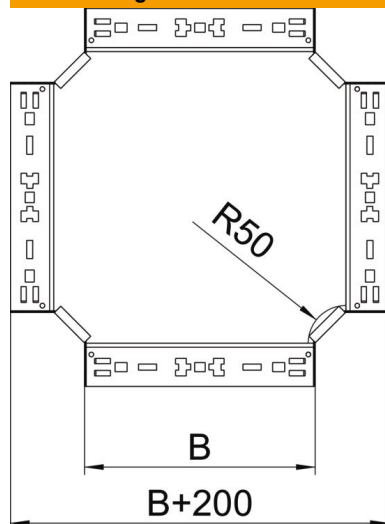

## Kreuzung Magic 60 FS

Artikelnummer: 7027013

Kreuzung mit Schnellverbindungs-System. Für alle Kabelrinnentypen mit der Seitenhöhe 60 mm.

**St** Stahl

**FS** bandverzinkt

### Stammdaten

Artikelnummer	7027013
Bezeichnung 1	Kreuzung
Bezeichnung 2	mit Schnellverbindung
Hersteller	OBO
Dimension	60x600
Werkstoff	Stahl
Oberfläche	bandverzinkt
Oberflächennorm	DIN EN 10346
Kleinste VK-Einheit	1
Mengeneinheit	Stück
Gewicht	610,1 kg
Gewichtseinheit	kg/100 St.

### Abmessungen

Breite	600 mm
Breite	24 in
Höhe	60 mm
Höhe	2 in
Blechstärke	1,25 mm
Maß B	600 mm