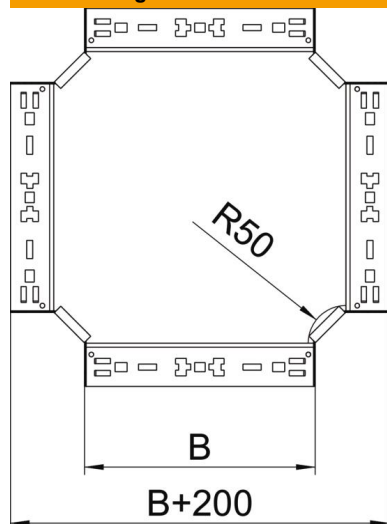

## Kreuzung Magic 60 FS

Artikelnummer: 7027007

Kreuzung mit Schnellverbindungs-System. Für alle Kabelrinnentypen mit der Seitenhöhe 60 mm.

**St** Stahl

**FS** bandverzinkt

### Stammdaten

|                     |                       |
|---------------------|-----------------------|
| Artikelnummer       | 7027007               |
| Bezeichnung 1       | Kreuzung              |
| Bezeichnung 2       | mit Schnellverbindung |
| Hersteller          | OBO                   |
| Dimension           | 60x300                |
| Werkstoff           | Stahl                 |
| Oberfläche          | bandverzinkt          |
| Oberflächennorm     | DIN EN 10346          |
| Kleinste VK-Einheit | 1                     |
| Mengeneinheit       | Stück                 |
| Gewicht             | 244,6 kg              |
| Gewichtseinheit     | kg/100 St.            |

### Abmessungen

|             |         |
|-------------|---------|
| Breite      | 300 mm  |
| Breite      | 12 in   |
| Höhe        | 60 mm   |
| Höhe        | 2 in    |
| Blechstärke | 1,25 mm |
| Maß B       | 300 mm  |