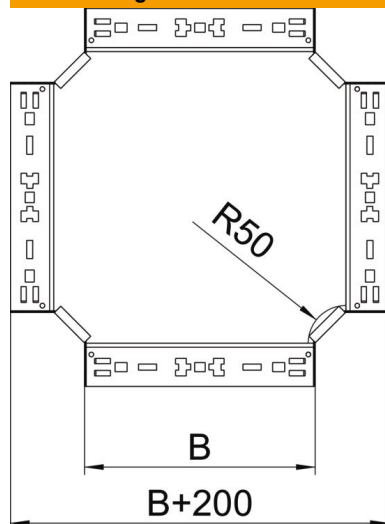

## Kreuzung Magic 60 FT

Artikelnummer: 7027021

Kreuzung mit Schnellverbindungs-System. Für alle Kabelrinnentypen mit der Seitenhöhe 60 mm.

**St** Stahl

**FT** tauchfeuerverzinkt

### Stammdaten

Artikelnummer	7027021
Bezeichnung 1	Kreuzung
Bezeichnung 2	mit Schnellverbindung
Hersteller	OBO
Dimension	60x100
Werkstoff	Stahl
Oberfläche	tauchfeuerverzinkt
Oberflächennorm	DIN EN ISO 1461
Kleinste VK-Einheit	1
Mengeneinheit	Stück
Gewicht	100 kg
Gewichtseinheit	kg/100 St.

# Technisches Datenblatt

Kreuzung Magic 60 FT

Artikelnummer: 7027021

## Abmessungen

Breite	100 mm
Breite	4 in
Höhe	60 mm
Höhe	2 in
Blechstärke	1,25 mm
Maß B	100 mm