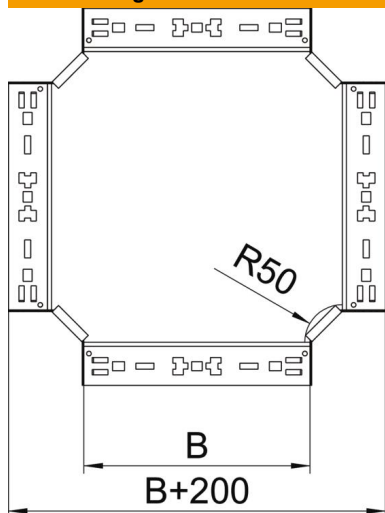

Technisches Datenblatt

Kreuzung Magic 110 FS

Artikelnummer: 7027169

Kreuzung mit Schnellverbindungs-System. Für alle Kabelrinnentypen mit der Seitenhöhe 110 mm.

St Stahl

FS bandverzinkt

Stammdaten

Artikelnummer	7027169
Typ	RKM 140 FS
Bezeichnung 1	Kreuzung
Bezeichnung 2	mit Schnellverbindung
Hersteller	OBO
Dimension	110x400
Werkstoff	Stahl
Oberfläche	bandverzinkt
Oberflächennorm	DIN EN 10346
Kleinste VK-Einheit	1
Mengeneinheit	Stück
Gewicht	374,8 kg
Gewichtseinheit	kg/100 St.

Technisches Datenblatt

Kreuzung Magic 110 FS

Artikelnummer: 7027169

Abmessungen

Breite	400 mm
Höhe	110 mm
Blechstärke	1,25 mm
Maß B	400 mm

Technische Daten

Abbiegung (Winkel)	90°
Ausführung Verbinder	integrierter Verbinder
Funktionserhalt	nein
Materialstärke Bodenblech	1,25 mm
NATO Lochbild	nein
Richtungsänderung	horizontal
Rostfreier Stahl, gebeizt	nein
Weitspann-Ausführung	nein
Art des Verbinders Kabeltragsystem	Klickbefestigung
Holmstärke	1,25 mm