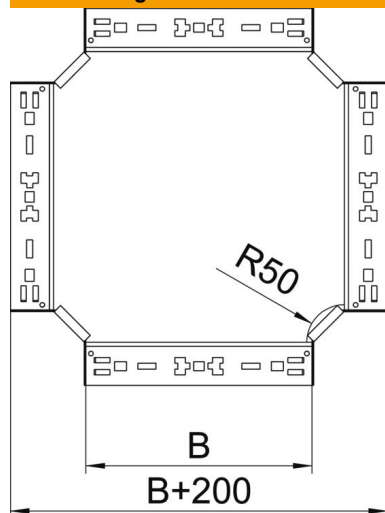

Technisches Datenblatt

Kreuzung Magic 110 FS

Artikelnummer: 7027167

Kreuzung mit Schnellverbindungs-System. Für alle Kabelrinnentypen mit der Seitenhöhe 110 mm.

St Stahl

FS bandverzinkt

Stammdaten

Artikelnummer	7027167
Bezeichnung 1	Kreuzung
Bezeichnung 2	mit Schnellverbindung
Hersteller	OBO
Dimension	110x300
Werkstoff	Stahl
Oberfläche	bandverzinkt
Oberflächennorm	DIN EN 10346
Kleinste VK-Einheit	1
Mengeneinheit	Stück
Gewicht	277,6 kg
Gewichtseinheit	kg/100 St.

Technisches Datenblatt

Kreuzung Magic 110 FS

Artikelnummer: 7027167

Abmessungen

Breite	300 mm
Höhe	110 mm
Blechstärke	1,25 mm
Maß B	300 mm

Technische Daten

Abbiegung (Winkel)	90°
Ausführung Verbinder	integrierter Verbinder
Funktionserhalt	nein
Materialstärke Bodenblech	1,25 mm
NATO Lochbild	nein
Richtungsänderung	horizontal
Rostfreier Stahl, gebeizt	nein
Weitspann-Ausführung	nein
Art des Verbinders Kabeltragsystem	Klickbefestigung
Holmstärke	1,25 mm