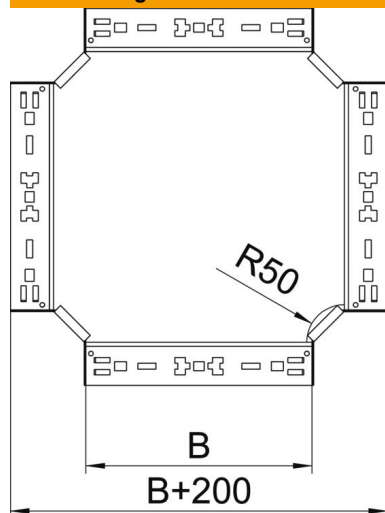

## Kreuzung Magic 110 FT

Artikelnummer: 7027183

Kreuzung mit Schnellverbindungs-System. Für alle Kabelrinnentypen mit der Seitenhöhe 110 mm.

**St** Stahl

**FT** tauchfeuerverzinkt

### Stammdaten

Artikelnummer	7027183
Bezeichnung 1	Kreuzung
Bezeichnung 2	mit Schnellverbindung
Hersteller	OBO
Dimension	110x150
Werkstoff	Stahl
Oberfläche	tauchfeuerverzinkt
Oberflächennorm	DIN EN ISO 1461
Kleinste VK-Einheit	1
Mengeneinheit	Stück
Gewicht	167,4 kg
Gewichtseinheit	kg/100 St.

# Technisches Datenblatt

Kreuzung Magic 110 FT

Artikelnummer: 7027183

## Abmessungen

Breite	110 mm
Höhe	110 mm
Blechstärke	1,25 mm
Maß B	150 mm