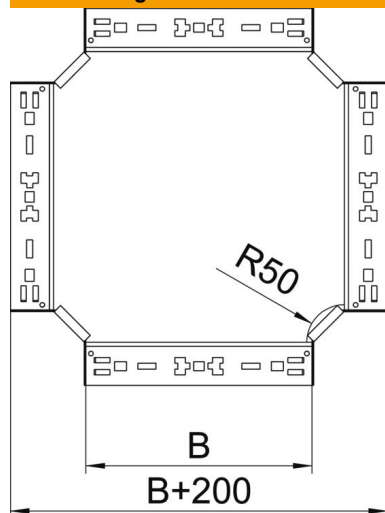

Technisches Datenblatt

Kreuzung Magic 110 FS

Artikelnummer: 7027163

Kreuzung mit Schnellverbindungs-System. Für alle Kabelrinnentypen mit der Seitenhöhe 110 mm.

St Stahl

FS bandverzinkt

Stammdaten

Artikelnummer	7027163
Bezeichnung 1	Kreuzung
Bezeichnung 2	mit Schnellverbindung
Hersteller	OBO
Dimension	110x150
Farbe	zink
Werkstoff	Stahl
Oberfläche	bandverzinkt
Oberflächennorm	DIN EN 10346
Kleinste VK-Einheit	1
Mengeneinheit	Stück
Gewicht	156,1 kg
Gewichtseinheit	kg/100 St.

Technisches Datenblatt

Kreuzung Magic 110 FS

Artikelnummer: 7027163

Abmessungen

Breite	150 mm
Höhe	110 mm
Blechstärke	1,25 mm
Maß B	150 mm

Technische Daten

Abbiegung (Winkel)	90°
Ausführung Verbinder	integrierter Verbinder
Funktionserhalt	nein
Materialstärke Bodenblech	1,25 mm
NATO Lochbild	nein
Richtungsänderung	horizontal
Rostfreier Stahl, gebeizt	nein
Weitspann-Ausführung	nein
Art des Verbinders Kabeltragsystem	Klickbefestigung
Holmstärke	1,25 mm