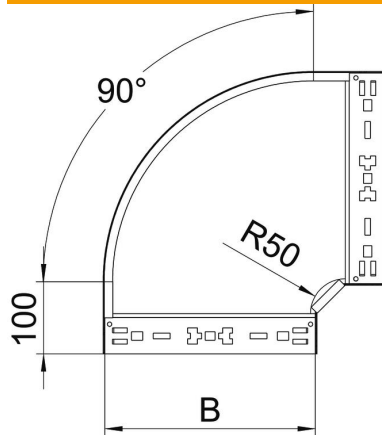

Technisches Datenblatt

90°-Bogen Magic 85 FT

Artikelnummer: 6041518

Bogen 90° mit Schnellverbindungs-System. Für alle Kabelrinnentypen mit der Seitenhöhe 85 mm.

St Stahl

FT tauchfeuerverzinkt

Stammdaten

Artikelnummer	6041518
Bezeichnung 1	Bogen 90°
Bezeichnung 2	mit Schnellverbindung
Hersteller	OBO
Dimension	85x500
Werkstoff	Stahl
Oberfläche	tauchfeuerverzinkt
Oberflächennorm	DIN EN ISO 1461
Kleinste VK-Einheit	1
Mengeneinheit	Stück
Gewicht	434,6 kg
Gewichtseinheit	kg/100 St.

Technisches Datenblatt

90°-Bogen Magic 85 FT

Artikelnummer: 6041518

Abmessungen

Breite	500 mm
Höhe	85 mm
Blechstärke	1,25 mm
Maß B	500 mm

Technische Daten

Abbiegung (Winkel)	90°
Ausführung Verbinder	integrierter Verbinder
Funktionserhalt	nein
Montagelochung im Boden	nein
NATO Lochbild	nein
Richtungsänderung	horizontal
Rostfreier Stahl, gebeizt	nein
Seitenlochung	nein
Weitspann-Ausführung	nein
Art des Verbinders Kabeltragsystem	Klickbefestigung