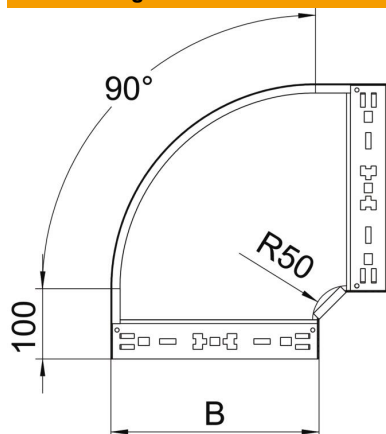

Technisches Datenblatt

90°-Bogen Magic 85 FS

Artikelnummer: 6041498

Bogen 90° mit Schnellverbindungs-System. Für alle Kabelrinnentypen mit der Seitenhöhe 85 mm.

St Stahl

FS bandverzinkt

Stammdaten

Artikelnummer	6041498
Bezeichnung 1	Bogen 90°
Bezeichnung 2	mit Schnellverbindung
Hersteller	OBO
Dimension	85x500
Werkstoff	Stahl
Oberfläche	bandverzinkt
Oberflächennorm	DIN EN 10346
Kleinste VK-Einheit	1
Mengeneinheit	Stück
Gewicht	405,3 kg
Gewichtseinheit	kg/100 St.

Technisches Datenblatt

90°-Bogen Magic 85 FS

Artikelnummer: 6041498

Abmessungen

Breite	500 mm
Höhe	85 mm
Blechstärke	1,25 mm
Maß B	500 mm

Technische Daten

Abbiegung (Winkel)	90°
Ausführung Verbinder	integrierter Verbinder
Funktionserhalt	nein
Montagelochung im Boden	nein
NATO Lochbild	nein
Richtungsänderung	horizontal
Rostfreier Stahl, gebeizt	nein
Seitenlochung	nein
Weitspann-Ausführung	nein
Art des Verbinders Kabeltragsystem	Klickbefestigung