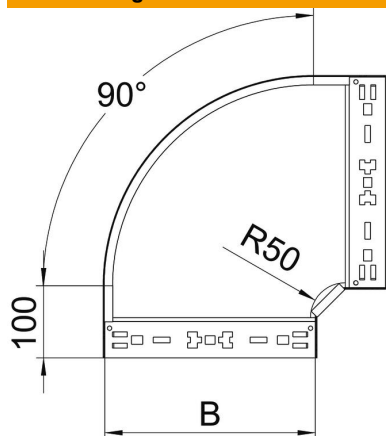

Technisches Datenblatt

90°-Bogen Magic 85 FT

Artikelnummer: 6041514

Bogen 90° mit Schnellverbindungs-System. Für alle Kabelrinnentypen mit der Seitenhöhe 85 mm.

St Stahl

FT tauchfeuerverzinkt

Stammdaten

Artikelnummer	6041514
Bezeichnung 1	Bogen 90°
Bezeichnung 2	mit Schnellverbindung
Hersteller	OBO
Dimension	85x300
Farbe	zink
Werkstoff	Stahl
Oberfläche	tauchfeuerverzinkt
Oberflächennorm	DIN EN ISO 1461
Kleinste VK-Einheit	1
Mengeneinheit	Stück
Gewicht	228,7 kg
Gewichtseinheit	kg/100 St.

Technisches Datenblatt

90°-Bogen Magic 85 FT

Artikelnummer: 6041514

Abmessungen

Breite	300 mm
Höhe	85 mm
Blechstärke	1,25 mm
Maß B	300 mm

Technische Daten

Abbiegung (Winkel)	90°
Ausführung Verbinder	integrierter Verbinder
Funktionserhalt	nein
Montagelochung im Boden	nein
NATO Lochbild	nein
Richtungsänderung	horizontal
Rostfreier Stahl, gebeizt	nein
Seitenlochung	nein
Weitspann-Ausführung	nein
Art des Verbinders Kabeltragsystem	Klickbefestigung