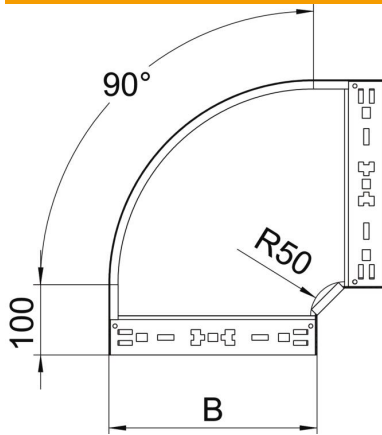

Technisches Datenblatt

90°-Bogen Magic 60 A4

Artikelnummer: 6041206

Bogen 90° mit Schnellverbindungs-System. Für alle Kabelrinnentypen mit der Seitenhöhe 60 mm.

A4 Edelstahl, rostfrei

2B blank, nachbehandelt

Stammdaten

Artikelnummer	6041206
Bezeichnung 1	Bogen 90°
Bezeichnung 2	mit Schnellverbindung
Hersteller	OBO
Dimension	60x300
Werkstoff	Edelstahl, rostfrei 1.4571
Oberfläche	blank, nachbehandelt
Oberflächennorm	
Kleinste VK-Einheit	1
Mengeneinheit	Stück
Gewicht	192,2 kg
Gewichtseinheit	kg/100 St.

Technisches Datenblatt

90°-Bogen Magic 60 A4

Artikelnummer: 6041206

Abmessungen

Breite	300 mm
Höhe	60 mm
Blechstärke	1,25 mm
Maß B	300 mm

Technische Daten

Abbiegung (Winkel)	90°
Ausführung Verbinder	integrierter Verbinder
Funktionserhalt	ja
Montagelochung im Boden	nein
NATO Lochbild	nein
Richtungsänderung	horizontal
Rostfreier Stahl, gebeizt	nein
Seitenlochung	nein
Weitspann-Ausführung	nein
Art des Verbinders Kabeltragsystem	Klickbefestigung