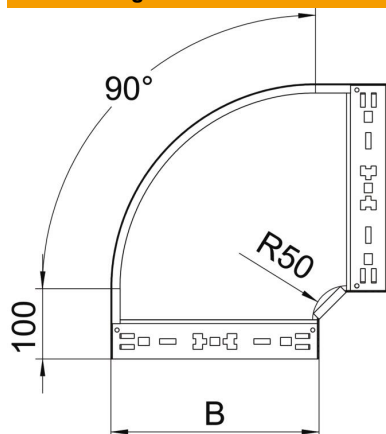

# Technisches Datenblatt

90°-Bogen Magic 60 A4

Artikelnummer: 6041204

Bogen 90° mit Schnellverbindungs-System. Für alle Kabelrinnentypen mit der Seitenhöhe 60 mm.

- A4** Edelstahl, rostfrei
- 2B** blank, nachbehandelt

## Stammdaten

Artikelnummer	6041204
Bezeichnung 1	Bogen 90°
Bezeichnung 2	mit Schnellverbindung
Hersteller	OBO
Dimension	60x200
Werkstoff	Edelstahl, rostfrei 1.4571
Oberfläche	blank, nachbehandelt
Oberflächennorm	
Kleinste VK-Einheit	1
Mengeneinheit	Stück
Gewicht	121,9 kg
Gewichtseinheit	kg/100 St.

# Technisches Datenblatt

90°-Bogen Magic 60 A4

Artikelnummer: 6041204

## Abmessungen

Breite	200 mm
Höhe	60 mm
Blechstärke	1,25 mm
Maß B	200 mm