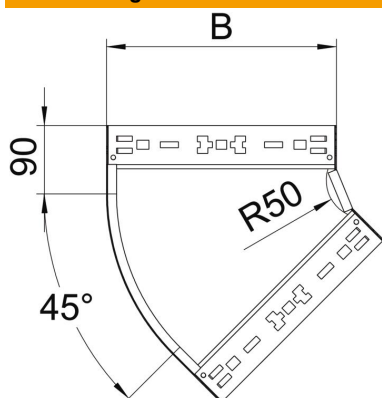

# Technisches Datenblatt

45°-Bogen Magic 85 FS

Artikelnummer: 6041412

Bogen 45° mit Schnellverbindungs-System. Für alle Kabelrinnentypen mit der Seitenhöhe 85 mm.

**St** Stahl

**FS** bandverzinkt

## Stammdaten

Artikelnummer	6041412
Bezeichnung 1	Bogen 45°
Bezeichnung 2	mit Schnellverbindung
Hersteller	OBO
Dimension	85x200
Farbe	zink
Werkstoff	Stahl
Oberfläche	bandverzinkt
Oberflächennorm	DIN EN 10346
Kleinste VK-Einheit	1
Mengeneinheit	Stück
Gewicht	98,1 kg
Gewichtseinheit	kg/100 St.

### Abmessungen

Breite	200 mm
Höhe	85 mm
Blechstärke	1,25 mm
Maß B	200 mm