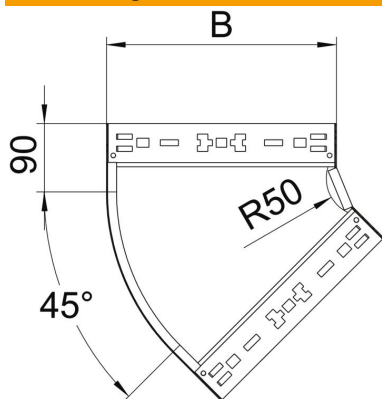

Technisches Datenblatt

45°-Bogen Magic 60 FS

Artikelnummer: 6041052

Bogen 45° mit Schnellverbindungs-System. Für alle Kabelrinnentypen mit der Seitenhöhe 60 mm.

St Stahl

FS bandverzinkt

Stammdaten

Artikelnummer	6041052
Bezeichnung 1	Bogen 45°
Bezeichnung 2	mit Schnellverbindung
Hersteller	OBO
Dimension	60x600
Farbe	zink
Werkstoff	Stahl
Oberfläche	bandverzinkt
Oberflächennorm	DIN EN 10346
Kleinste VK-Einheit	1
Mengeneinheit	Stück
Gewicht	298,3 kg
Gewichtseinheit	kg/100 St.

Technisches Datenblatt

45°-Bogen Magic 60 FS

Artikelnummer: 6041052

Abmessungen

Breite	600 mm
Breite	24 in
Höhe	60 mm
Höhe	2 in
Blechstärke	1,25 mm
Maß B	600 mm

Technische Daten

Abbiegung (Winkel)	45°
Ausführung Verbinder	integrierter Verbinder
Funktionserhalt	nein
Montagelochung im Boden	nein
NATO Lochbild	nein
Richtungsänderung	horizontal
Rostfreier Stahl, gebeizt	nein
Seitenlochung	nein
Weitspann-Ausführung	nein
Art des Verbinders Kabeltragsystem	Klickbefestigung