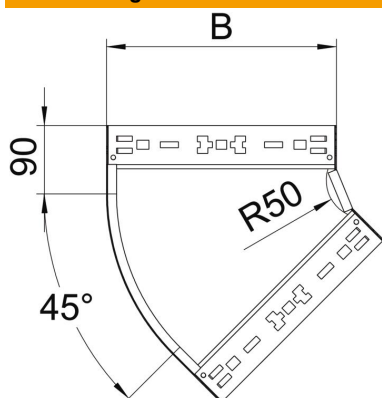

Technisches Datenblatt

45- Bogen Magic 60 FT

Artikelnummer: 6041066

Bogen 45° mit Schnellverbindungs-System. Für alle Kabelrinnentypen mit der Seitenhöhe 60 mm.

St Stahl

FT tauchfeuerverzinkt

Stammdaten

Artikelnummer	6041066
Bezeichnung 1	Bogen 45°
Bezeichnung 2	mit Schnellverbindung
Hersteller	OBO
Dimension	60x300
Werkstoff	Stahl
Oberfläche	tauchfeuerverzinkt
Oberflächennorm	DIN EN ISO 1461
Kleinste VK-Einheit	1
Mengeneinheit	Stück
Gewicht	137,8 kg
Gewichtseinheit	kg/100 St.

Technisches Datenblatt

45- Bogen Magic 60 FT

Artikelnummer: 6041066

Abmessungen

Breite	300 mm
Breite	12 in
Höhe	60 mm
Höhe	2 in
Blechstärke	1,25 mm
Maß B	300 mm

Technische Daten

Abbiegung (Winkel)	45°
Ausführung Verbinder	integrierter Verbinder
Funktionserhalt	ja
Montagelochung im Boden	nein
NATO Lochbild	nein
Richtungsänderung	horizontal
Rostfreier Stahl, gebeizt	nein
Seitenlochung	nein
Weitspann-Ausführung	nein
Art des Verbinders Kabeltragsystem	Klickbefestigung