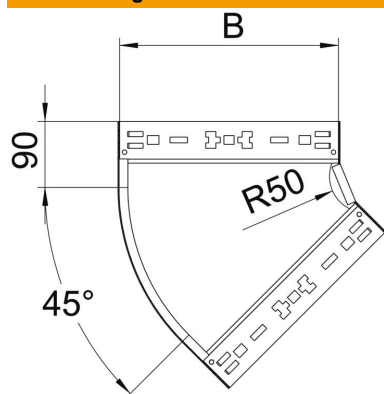

Technisches Datenblatt

45°-Bogen Magic 110 FT

Artikelnummer: 6041781

Bogen 45° mit Schnellverbindungs-System. Für alle Kabelrinnentypen mit der Seitenhöhe 110 mm.

St Stahl

FT tauchfeuerverzinkt

Stammdaten

Artikelnummer	6041781
Bezeichnung 1	Bogen 45°
Bezeichnung 2	mit Schnellverbindung
Hersteller	OBO
Dimension	110x150
Werkstoff	Stahl
Oberfläche	tauchfeuerverzinkt
Oberflächennorm	DIN EN ISO 1461
Kleinste VK-Einheit	1
Mengeneinheit	Stück
Gewicht	95,8 kg
Gewichtseinheit	kg/100 St.

Technisches Datenblatt

45°-Bogen Magic 110 FT

Artikelnummer: 6041781

Abmessungen

Breite	150 mm
Höhe	110 mm
Blechstärke	1,25 mm
Maß B	150 mm

Technische Daten

Abbiegung (Winkel)	45°
Ausführung Verbinder	integrierter Verbinder
Funktionserhalt	nein
Montagelochung im Boden	nein
NATO Lochbild	nein
Richtungsänderung	horizontal
Rostfreier Stahl, gebeizt	nein
Seitenlochung	nein
Weitspann-Ausführung	nein
Art des Verbinders Kabeltragsystem	Klickbefestigung