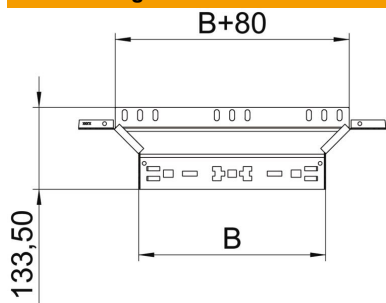

## Anbau-Abzweigstück Magic 60 A4

Artikelnummer: 6041300

Anbau-Abzweigstück mit Schnellverbindungs-System. Für alle Kabelrinnentypen mit der Seitenhöhe 60 mm.

**A4** Edelstahl, rostfrei

**2B** blank, nachbehandelt

### Stammdaten

Artikelnummer	6041300
Bezeichnung 1	Anbau-Abzweigstück
Bezeichnung 2	mit Schnellverbindung
Hersteller	OBO
Dimension	60x500
Werkstoff	Edelstahl, rostfrei 1.4571
Oberfläche	blank, nachbehandelt
Oberflächennorm	
Kleinste VK-Einheit	1
Mengeneinheit	Stück
Gewicht	89,3 kg
Gewichtseinheit	kg/100 St.

### Abmessungen

Breite	500 mm
Höhe	60 mm
Blechstärke	1,25 mm
Maß B	500 mm