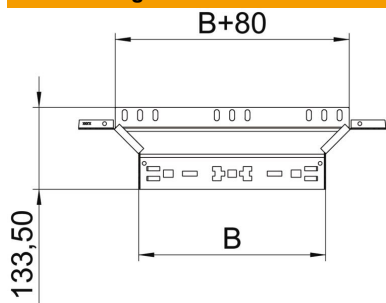

Technisches Datenblatt

Anbau-Abzweigstück Magic 60 A2

Artikelnummer: 6041279

Anbau-Abzweigstück mit Schnellverbindungs-System. Für alle Kabelrinnentypen mit der Seitenhöhe 60 mm.

A2 Edelstahl, rostfrei

2B blank, nachbehandelt

Stammdaten

Artikelnummer	6041279
Bezeichnung 1	Anbau-Abzweigstück
Bezeichnung 2	mit Schnellverbindung
Hersteller	OBO
Dimension	60x400
Werkstoff	Edelstahl, rostfrei 1.4301
Oberfläche	blank, nachbehandelt
Oberflächennorm	
Kleinste VK-Einheit	1
Mengeneinheit	Stück
Gewicht	75,7 kg
Gewichtseinheit	kg/100 St.

Technisches Datenblatt

Anbau-Abzweigstück Magic 60 A2

Artikelnummer: 6041279

Abmessungen

Breite	400 mm
Höhe	60 mm
Blechstärke	1,25 mm
Maß B	400 mm

Technische Daten

Abbiegung (Winkel)	90°
Ausführung Verbinder	integrierter Verbinder
Funktionserhalt	nein
Materialstärke Bodenblech	1,25 mm
NATO Lochbild	nein
Richtungsänderung	horizontal
Rostfreier Stahl, gebeizt	nein
Weitspann-Ausführung	nein
Art des Verbinders Kabeltragsystem	Klickbefestigung
Holmstärke	1,25 mm