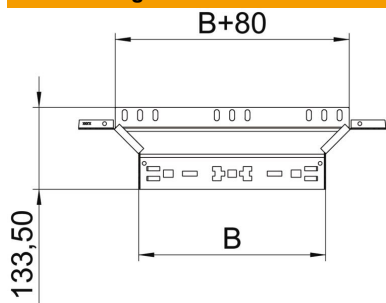

Technisches Datenblatt

Anbau-Abzweigstück Magic 60 A4

Artikelnummer: 6041294

Anbau-Abzweigstück mit Schnellverbindungs-System. Für alle Kabelrinnentypen mit der Seitenhöhe 60 mm.

- A4** Edelstahl, rostfrei
- 2B** blank, nachbehandelt

Stammdaten

Artikelnummer	6041294
Bezeichnung 1	Anbau-Abzweigstück
Bezeichnung 2	mit Schnellverbindung
Hersteller	OBO
Dimension	60x200
Werkstoff	Edelstahl, rostfrei 1.4571
Oberfläche	blank, nachbehandelt
Oberflächennorm	
Kleinste VK-Einheit	1
Mengeneinheit	Stück
Gewicht	50,1 kg
Gewichtseinheit	kg/100 St.

Technisches Datenblatt

Anbau-Abzweigstück Magic 60 A4

Artikelnummer: 6041294

Abmessungen

Breite	200 mm
Höhe	60 mm
Blechstärke	1,25 mm
Maß B	200 mm

Technische Daten

Abbiegung (Winkel)	90°
Ausführung Verbinder	integrierter Verbinder
Funktionserhalt	ja
Materialstärke Bodenblech	1,25 mm
NATO Lochbild	nein
Richtungsänderung	horizontal
Rostfreier Stahl, gebeizt	nein
Weitspann-Ausführung	nein
Art des Verbinders Kabeltragsystem	Klickbefestigung
Holmstärke	1,25 mm