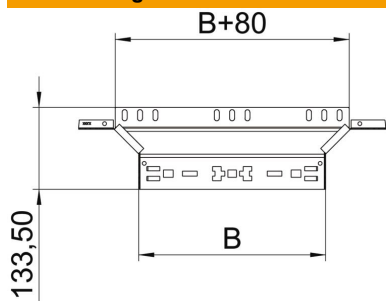

Technisches Datenblatt

Anbau-Abzweigstück Magic 60 A4

Artikelnummer: 6041290

Anbau-Abzweigstück mit Schnellverbindungs-System. Für alle Kabelrinentypen mit der Seitenhöhe 60 mm.

A4 Edelstahl, rostfrei

2B blank, nachbehandelt

Stammdaten

Artikelnummer	6041290
Bezeichnung 1	Anbau-Abzweigstück
Bezeichnung 2	mit Schnellverbindung
Hersteller	OBO
Dimension	60x100
Farbe	edelstahl
Werkstoff	Edelstahl, rostfrei 1.4571
Oberfläche	blank, nachbehandelt
Oberflächennorm	
Kleinste VK-Einheit	1
Mengeneinheit	Stück
Gewicht	37,7 kg
Gewichtseinheit	kg/100 St.

Technisches Datenblatt

Anbau-Abzweigstück Magic 60 A4

Artikelnummer: 6041290

Abmessungen

Breite	100 mm
Höhe	60 mm
Blechstärke	1,25 mm
Maß B	100 mm

Technische Daten

Abbiegung (Winkel)	90°
Ausführung Verbinder	integrierter Verbinder
Funktionserhalt	ja
Materialstärke Bodenblech	1,25 mm
NATO Lochbild	nein
Richtungsänderung	horizontal
Rostfreier Stahl, gebeizt	nein
Weitspann-Ausführung	nein
Art des Verbinders Kabeltragsystem	Klickbefestigung
Holmstärke	1,25 mm