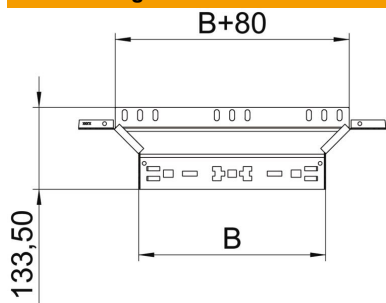

Technisches Datenblatt

Anbau-Abzweigstück Magic 60 A2

Artikelnummer: 6041270

Anbau-Abzweigstück mit Schnellverbindungs-System. Für alle Kabelrinnentypen mit der Seitenhöhe 60 mm.

A2 Edelstahl, rostfrei

2B blank, nachbehandelt

Stammdaten

Artikelnummer	6041270
Bezeichnung 1	Anbau-Abzweigstück
Bezeichnung 2	mit Schnellverbindung
Hersteller	OBO
Dimension	60x100
Werkstoff	Edelstahl, rostfrei 1.4301
Oberfläche	blank, nachbehandelt
Oberflächennorm	
Kleinste VK-Einheit	1
Mengeneinheit	Stück
Gewicht	37,7 kg
Gewichtseinheit	kg/100 St.

Technisches Datenblatt

Anbau-Abzweigstück Magic 60 A2

Artikelnummer: 6041270

Abmessungen

Breite	100 mm
Höhe	60 mm
Blechstärke	1,25 mm
Maß B	100 mm

Technische Daten

Abbiegung (Winkel)	90°
Ausführung Verbinder	integrierter Verbinder
Funktionserhalt	nein
Materialstärke Bodenblech	1,25 mm
NATO Lochbild	nein
Richtungsänderung	horizontal
Rostfreier Stahl, gebeizt	nein
Weitspann-Ausführung	nein
Art des Verbinders Kabeltragsystem	Klickbefestigung
Holmstärke	1,25 mm