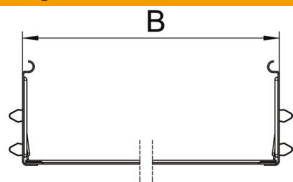

Kabelrinnenverbinder mit Schnellbefestigung für die schraubenlose Verbindung von gelochten Kabelrinnen mit der Seitenhöhe 85 mm. Durch die optimierte Bauform kann der Verbinder zur Herstellung von Radien und als Längenausgleichsstück bei großen Temperaturschwankungen eingesetzt werden.

### Stammdaten

Artikelnummer	6069014
Bezeichnung 1	Längsverbinder-Set
Bezeichnung 2	für Kabelrinne Magic
Hersteller	OBO
Dimension	85x600x200
Farbe	zink
Werkstoff	Stahl
Oberfläche	bandverzinkt
Oberflächennorm	DIN EN 10346
Kleinste VK-Einheit	1
Mengeneinheit	Stück
Gewicht	70,8 kg
Gewichtseinheit	kg/100 St.

### Abmessungen

Abmessung	85x600
Länge	200 mm
Breite	600 mm
Höhe	85 mm
Blechstärke	1 mm
Maß B	600 mm