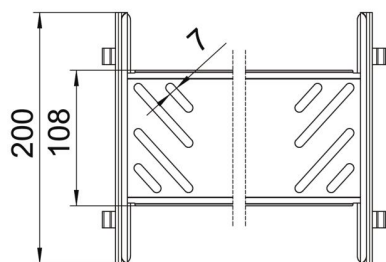

Kabelrinnenverbinder mit Schnellbefestigung für die schraubenlose Verbindung von gelochten Kabelrinnen mit der Seitenhöhe 85 mm. Durch die optimierte Bauform kann der Verbinder zur Herstellung von Radien und als Längenausgleichsstück bei großen Temperaturschwankungen eingesetzt werden.

### Stammdaten

Artikelnummer	6069014
Bezeichnung 1	Längsverbinder-Set
Bezeichnung 2	für Kabelrinne Magic
Hersteller	OBO
Dimension	85x600x200
Farbe	zink
Werkstoff	Stahl
Oberfläche	bandverzinkt
Oberflächennorm	DIN EN 10346
Kleinste VK-Einheit	1
Mengeneinheit	Stück
Gewicht	70,8 kg
Gewichtseinheit	kg/100 St.

### Abmessungen

Abmessung	85x600
Länge	200 mm
Breite	600 mm
Höhe	85 mm
Blechstärke	1 mm
Maß B	600 mm